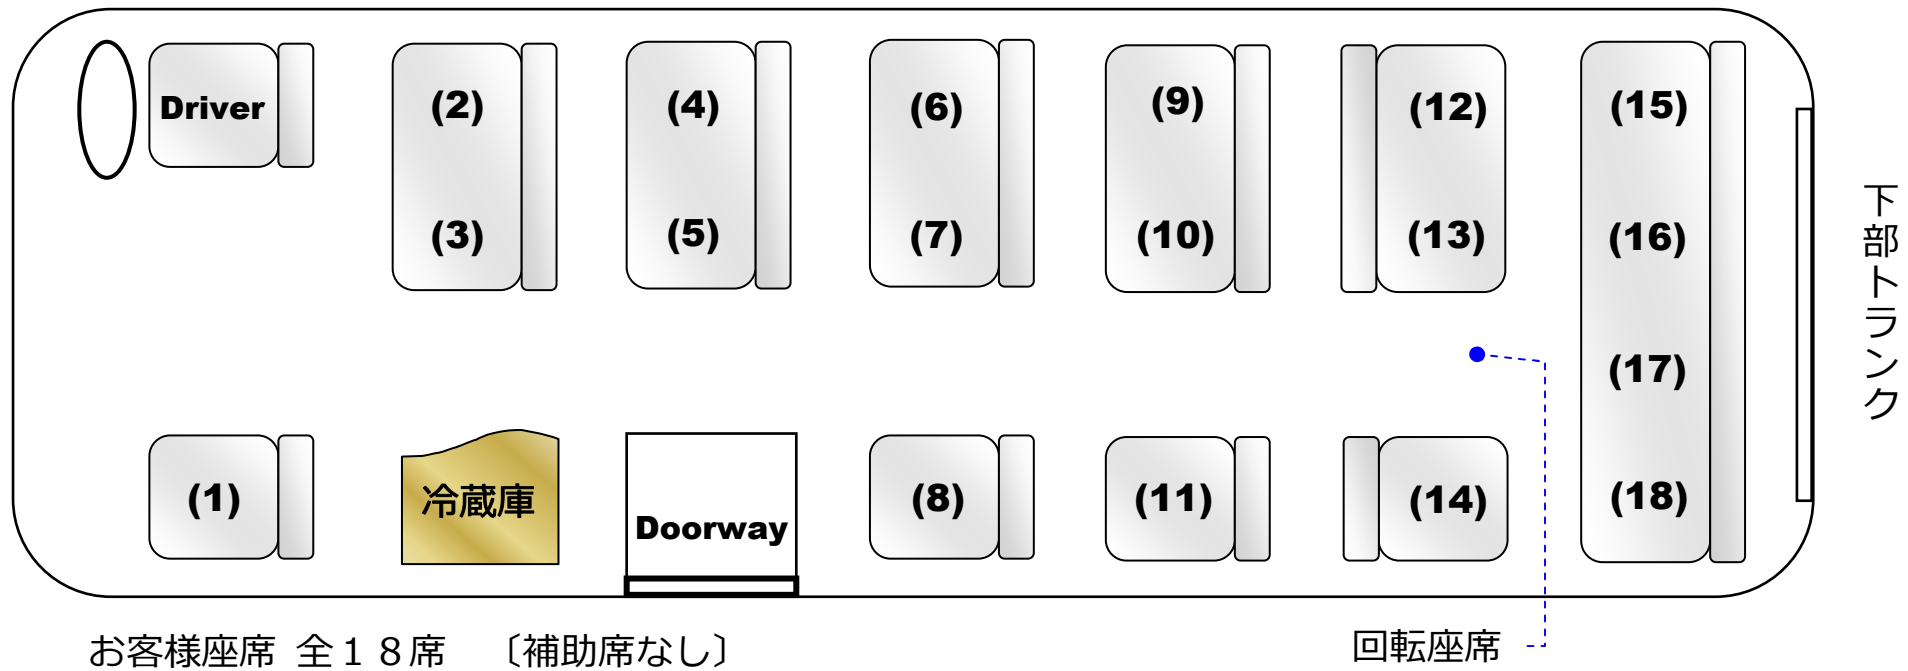

バス2号車 座席表

お客様座席 全18席 [補助席なし]

回転座席