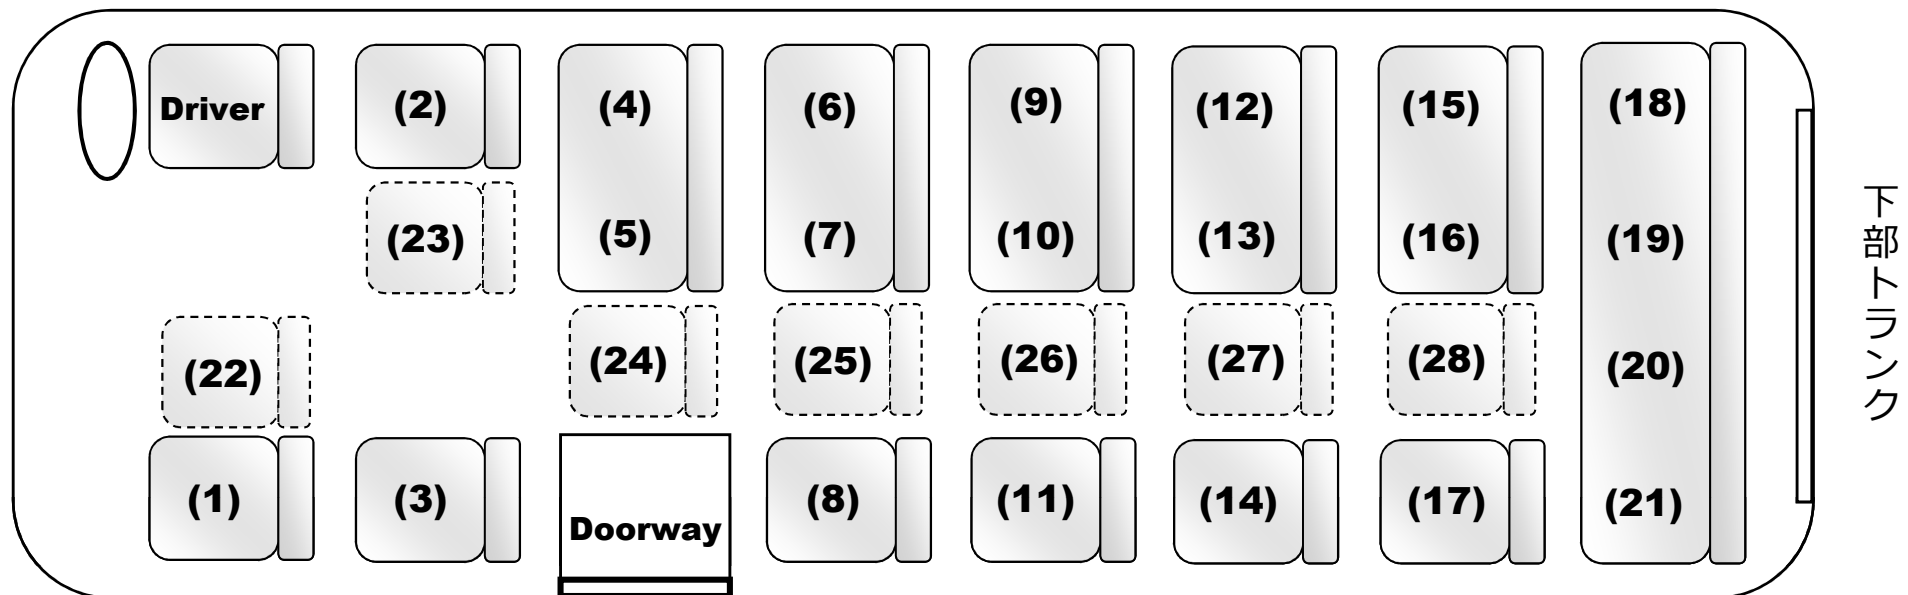

バス3号車 座席表

お客様座席 全28席 [正席21席+補助席7席] ※座席番号22番~28番は補助席です