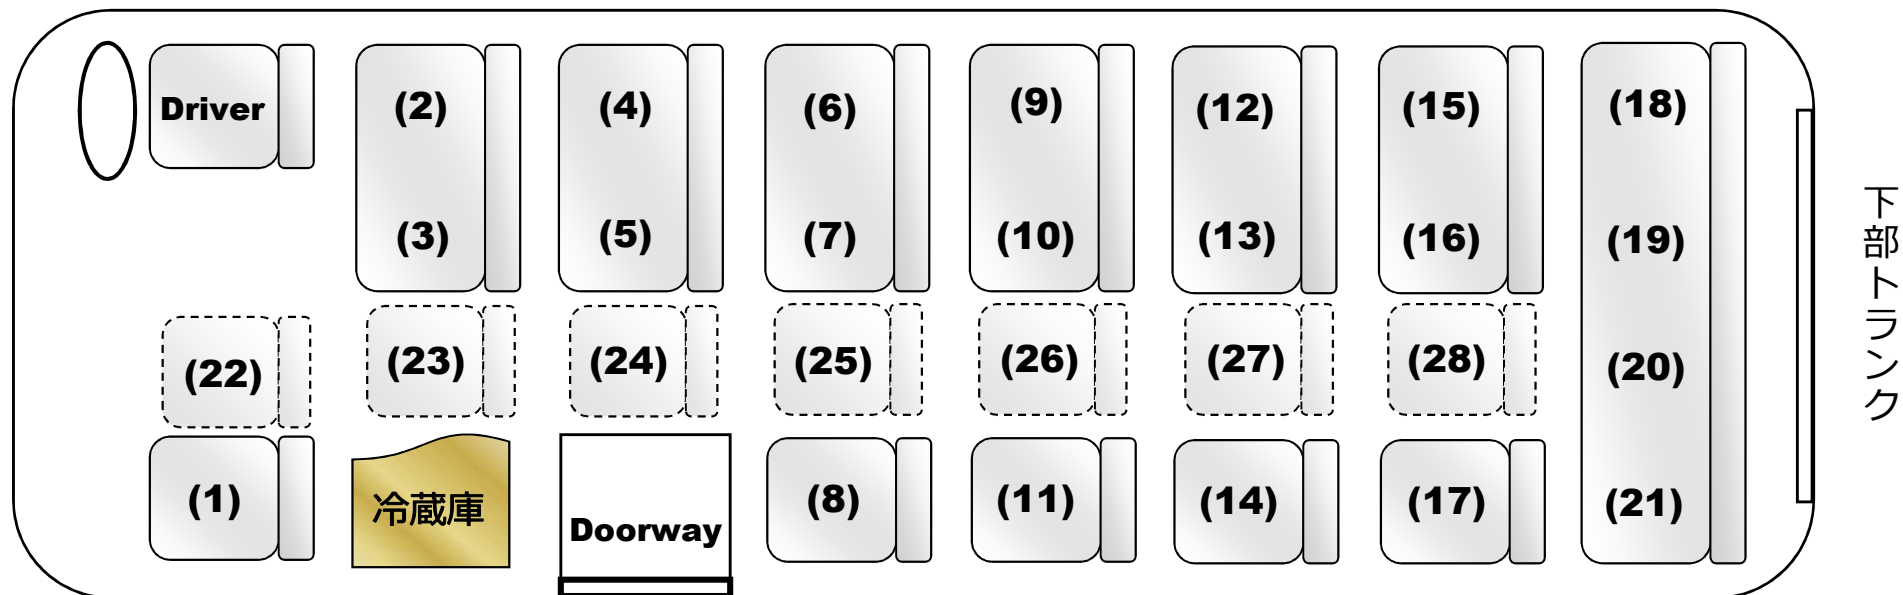

## 28人乗りマイクロバス 座席表 【トヨタ コースター】

お客様座席 全28席 [正席21席+補助席7席] ※座席番号22番~28番は補助席です