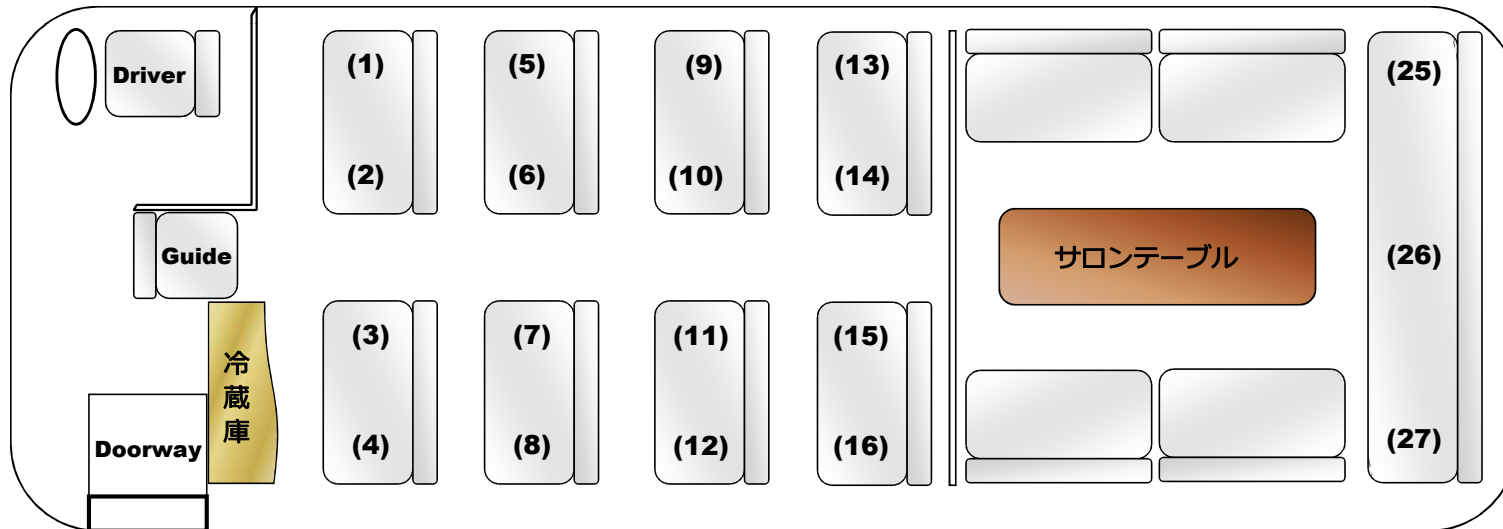

バス5号車 座席表

【通常】

【サロン仕様】

お客様座席 全27席 【補助席なし】