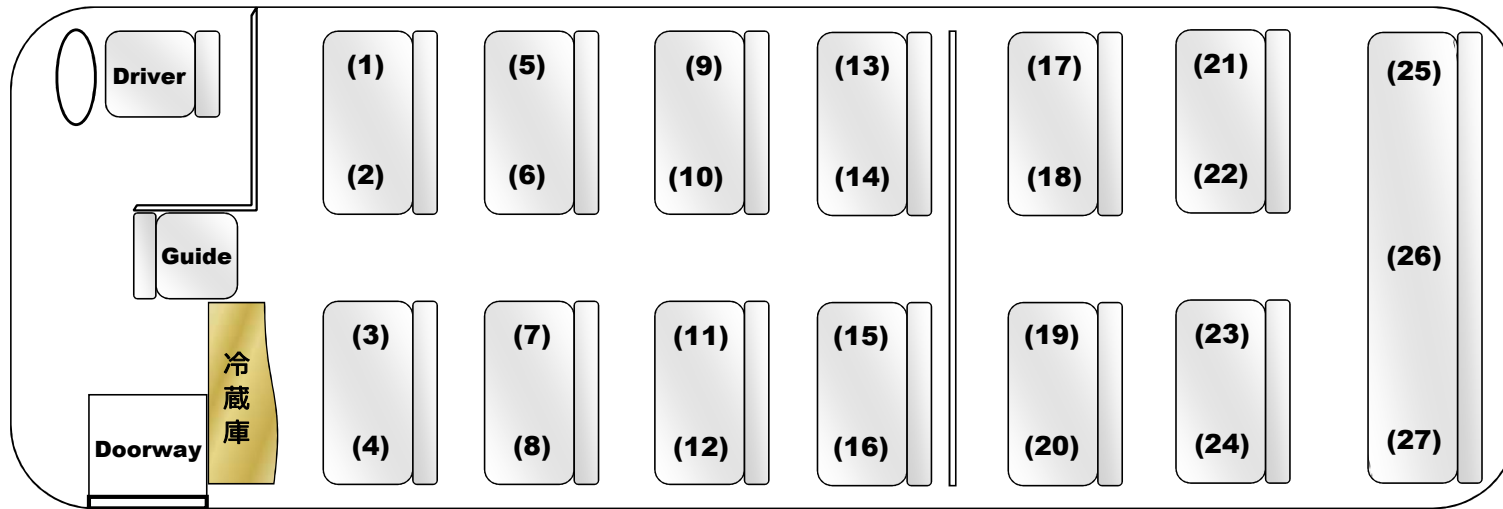

バス5号車 座席表

【通常】

【サロン仕様】

お客様座席 全27席 【補助席なし】